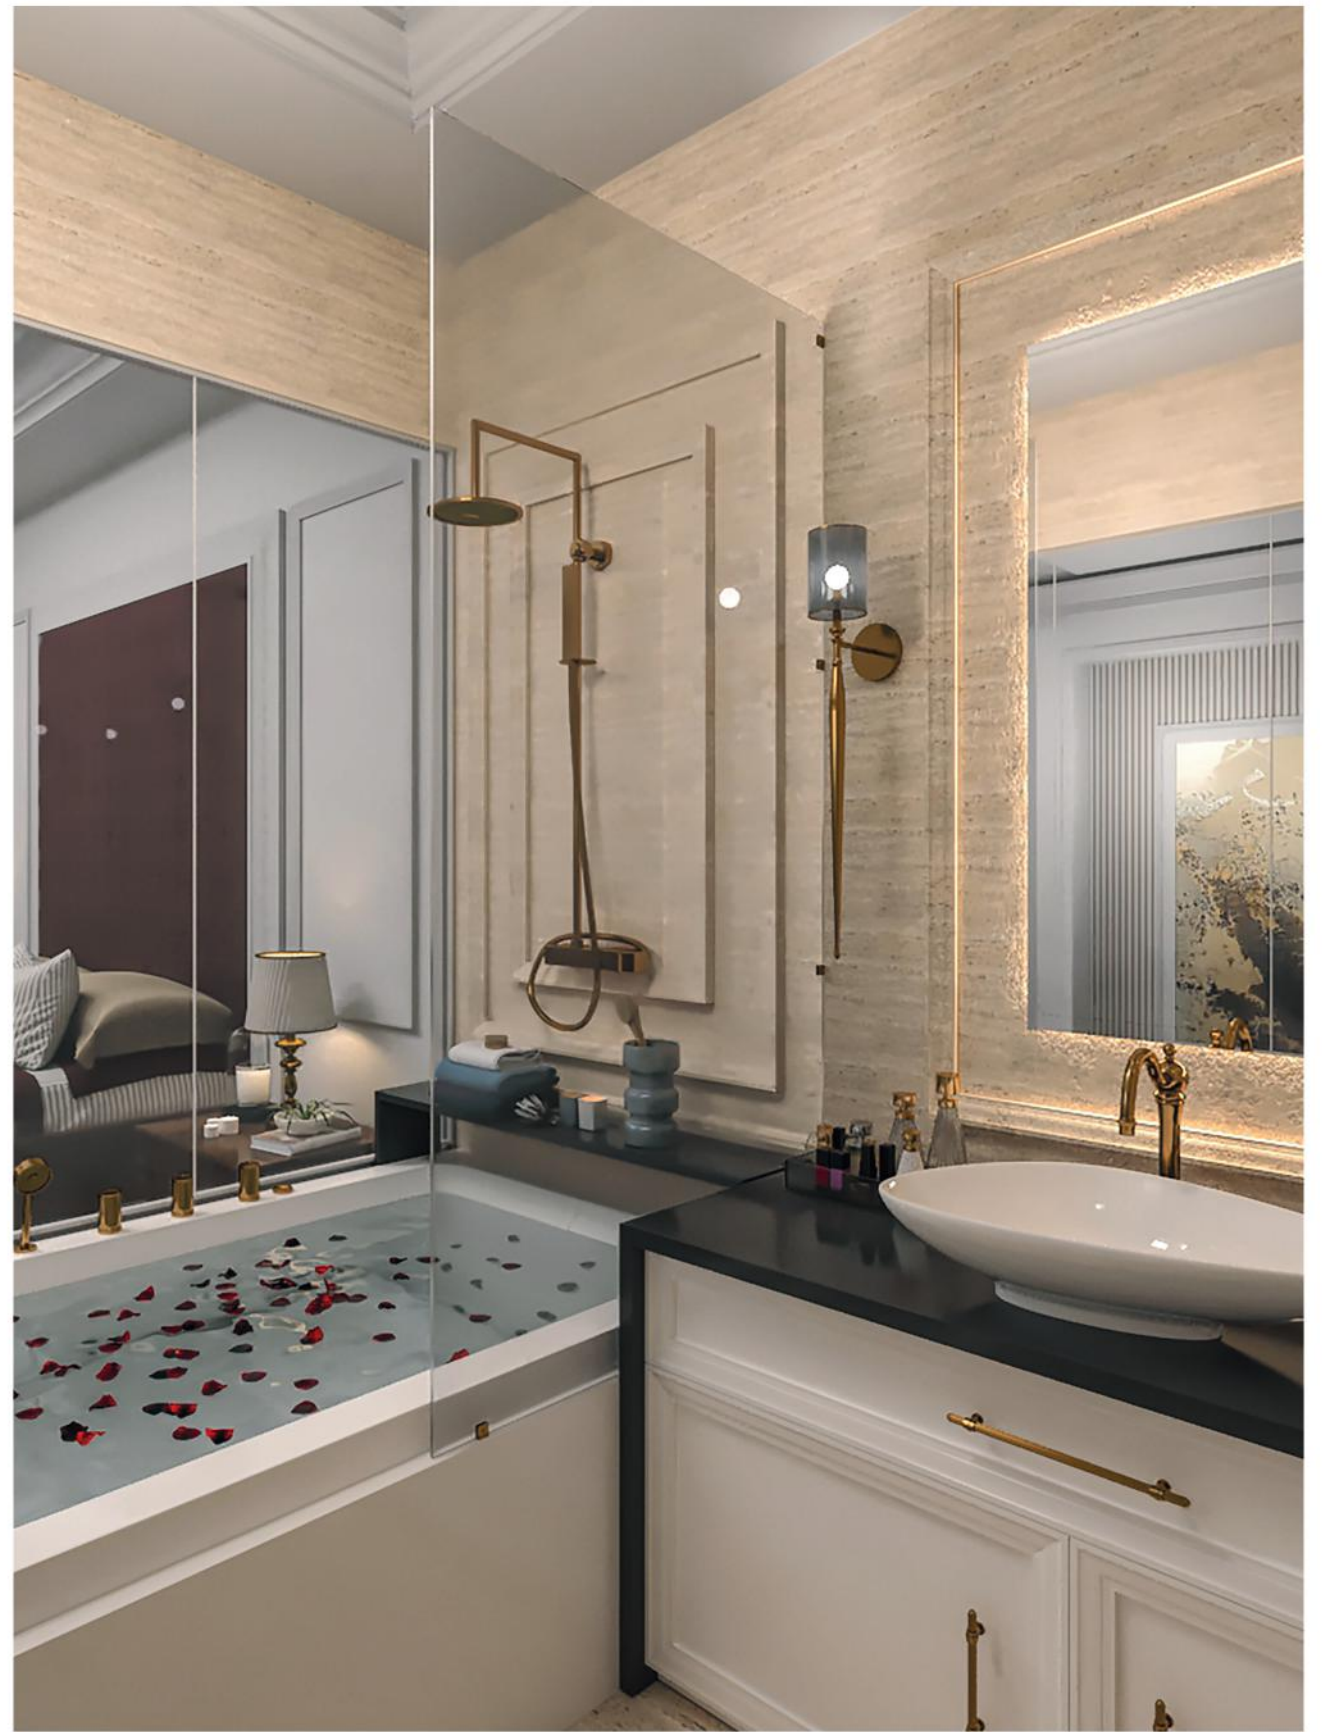

KALİTEYLE TASARLANMIŞ FONKSİYONEL MUTFAK

İnce düşünülmüş detaylarıyla şıklığı, klasik çizgileriyle asaleti yansıtan mutfağınızda keyifli vakitler geçireceksiniz.

Zerafeti ve fonksiyonu bir arada sunan Dimora Selçuklu'nun kalite çitası oldukça yüksekte.

ÖZENLE
TASARLANMIŞ
KİŞİSEL
ALANLAR

Dimora Selçuklu, kişisel alanlarıyla sizi büyüleyecek.
Otel süiti konseptindeki ebeveny yatak odası,
özel hayatınıza geniş ve lüks bir yaklaşım sunuyor.

AİLE FERTLERİ İÇİN TASARLANMIŞ ODALAR

İki adet simetrik oda, ailenin genç fertleri için tasarlandı.
Konfor odaklı dinamizmi ve geniş kullanım alanı ile çocuklarınız da
Dimora Selçuklu'nun ayrıcalığını yaşayacaklar.

MİSAFİRLERİNİZİ
LÜKS OTEL
KONFORUNDA
AĞIRLAYIN

Giriş holünden çamaşır odasına, mutfaktan banyolara,
portmantodan giyinme odasına kendini hissettiren özgün mimari
tasarım ve yapı kalitesi; Dimora Selçuklu'nun her metrekaresinde
size eşlik edecek.

KONFORUNUZ
KADAR
SAĞLIĞINIZI DA
DÜŞÜNDÜK